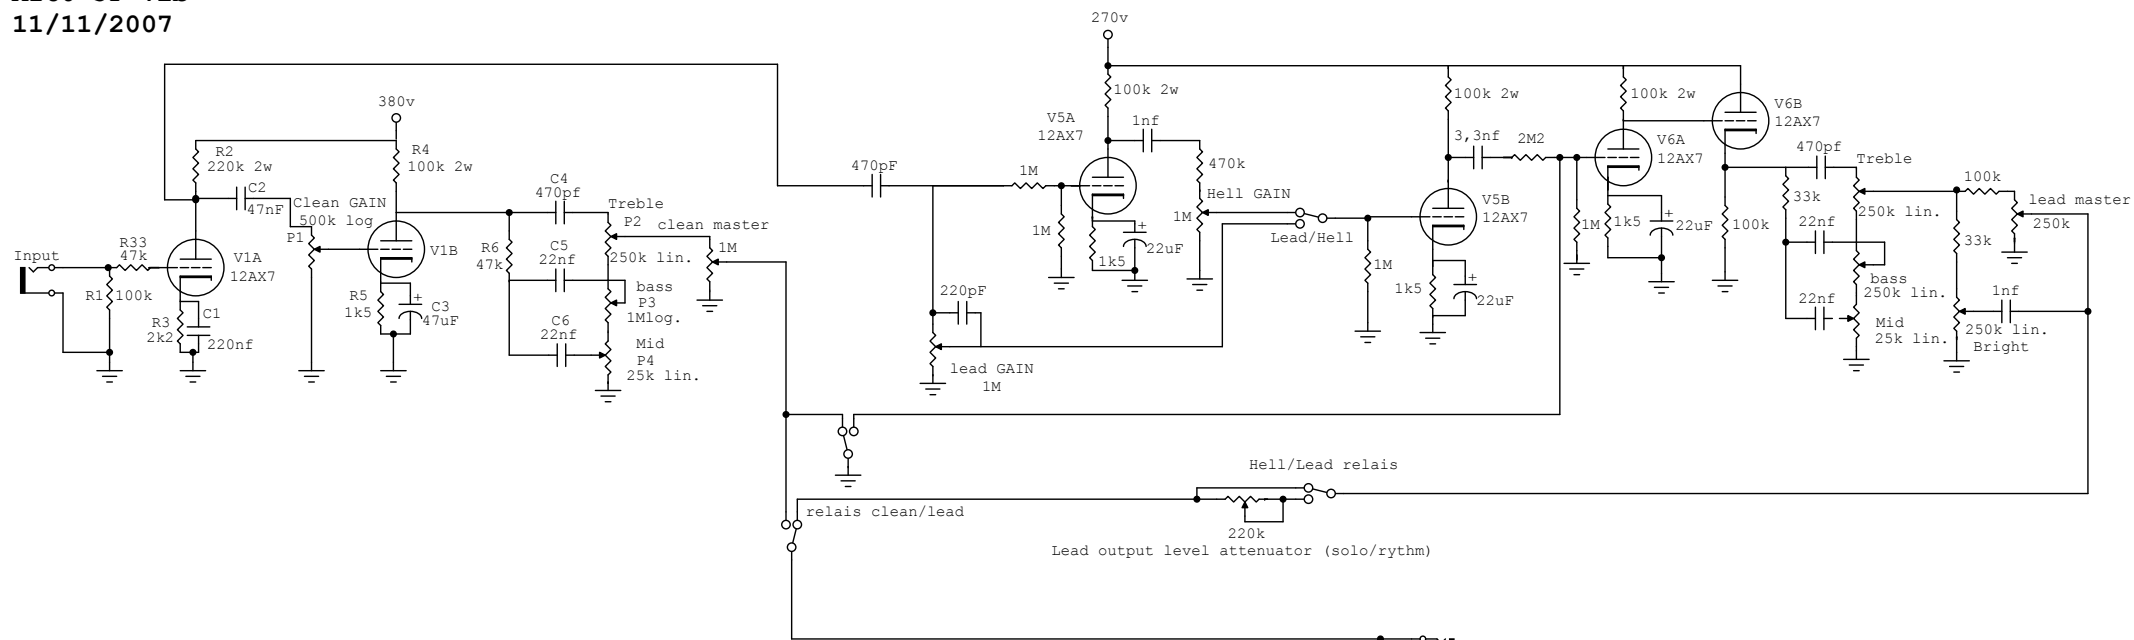

MI60 JF V2b

11/11/2007

Références alim MI60 230v/variatic 220v

- A+ : 475V - 438V
- B+ : 468V - 432V
- C+ : 415V - 386V